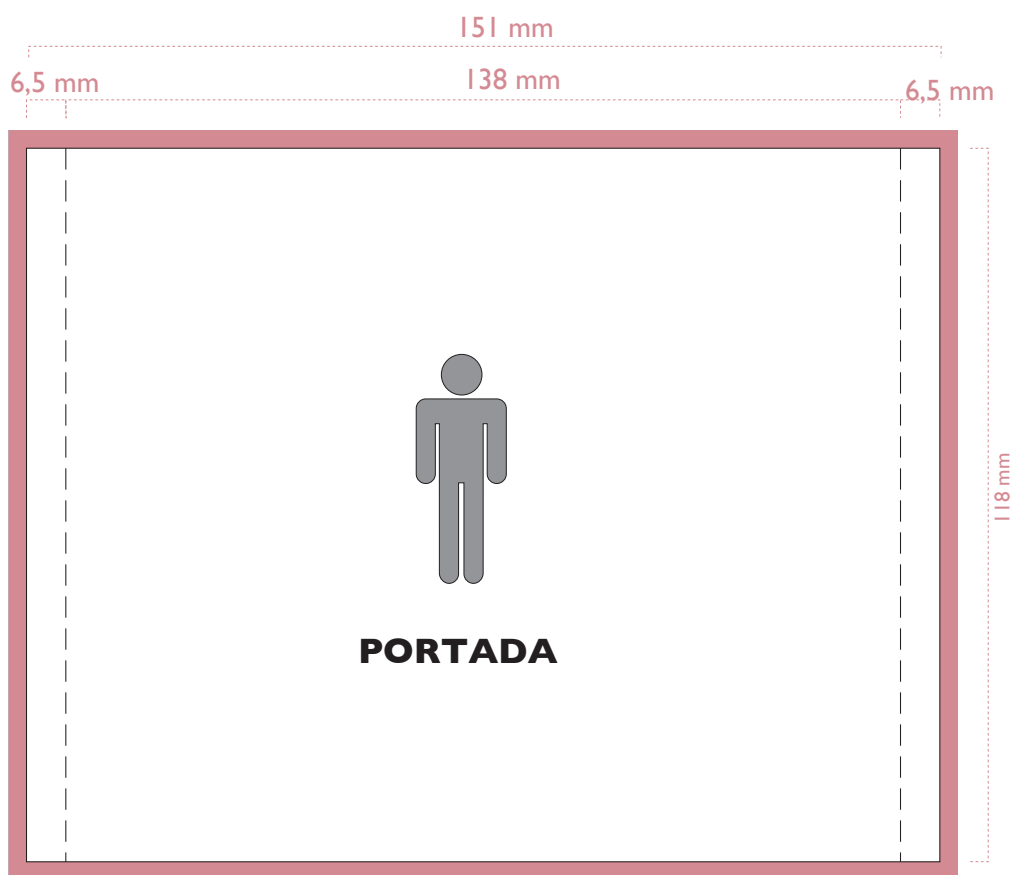

Inlay CD / IN1 - Jewel Box

OBSERVACIONES A
TENER EN CUENTA

- Area de sangrado mínimo 3 mm
- — Marcas de plegado