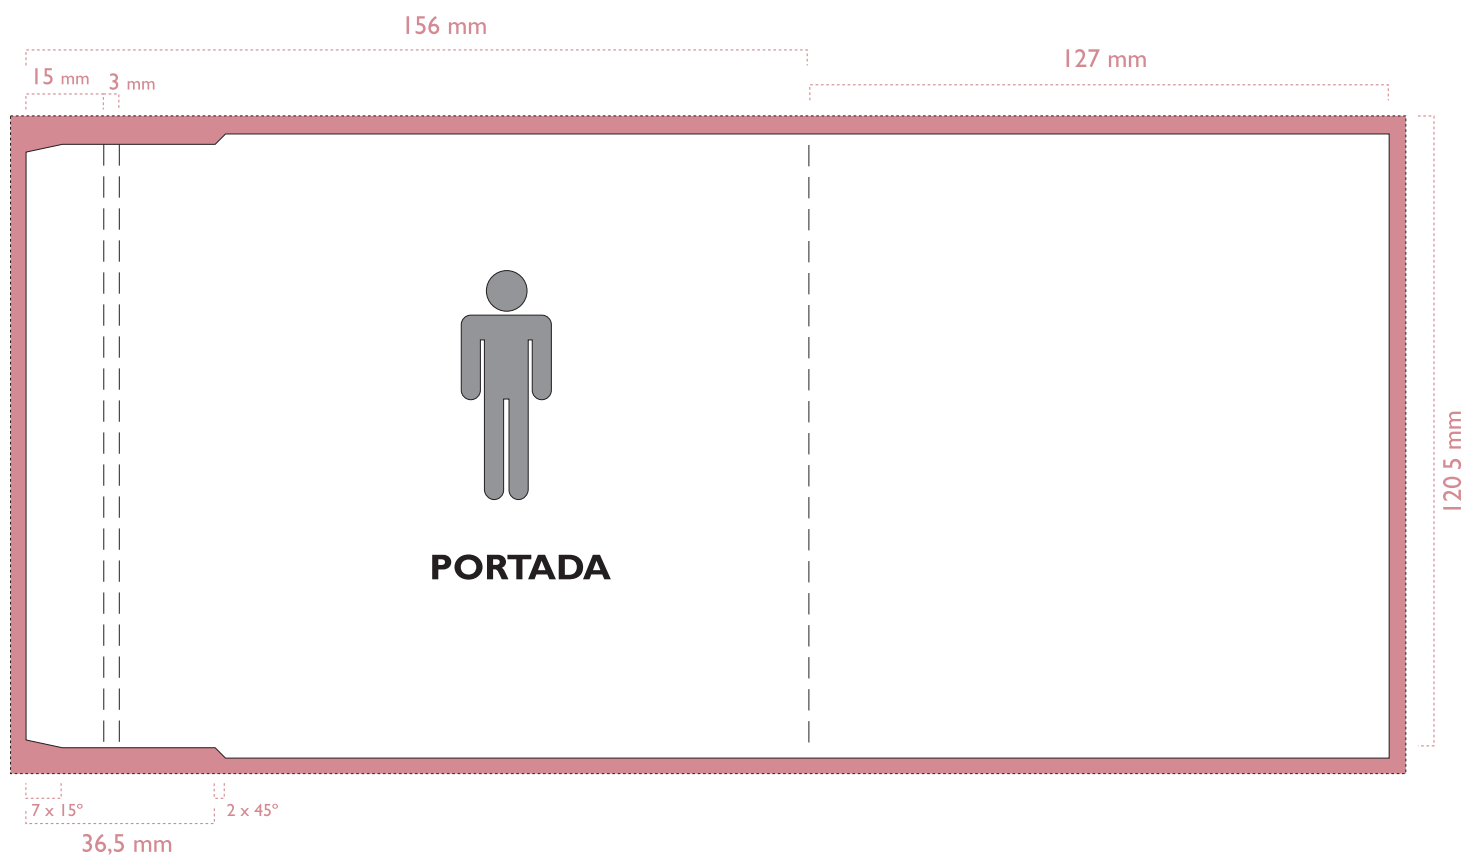

Inlay CD / IN4 - Single con solapa

OBSERVACIONES A TENER EN CUENTA

- Area de sangrado mínimo 3 mm
- — Marcas de plegado